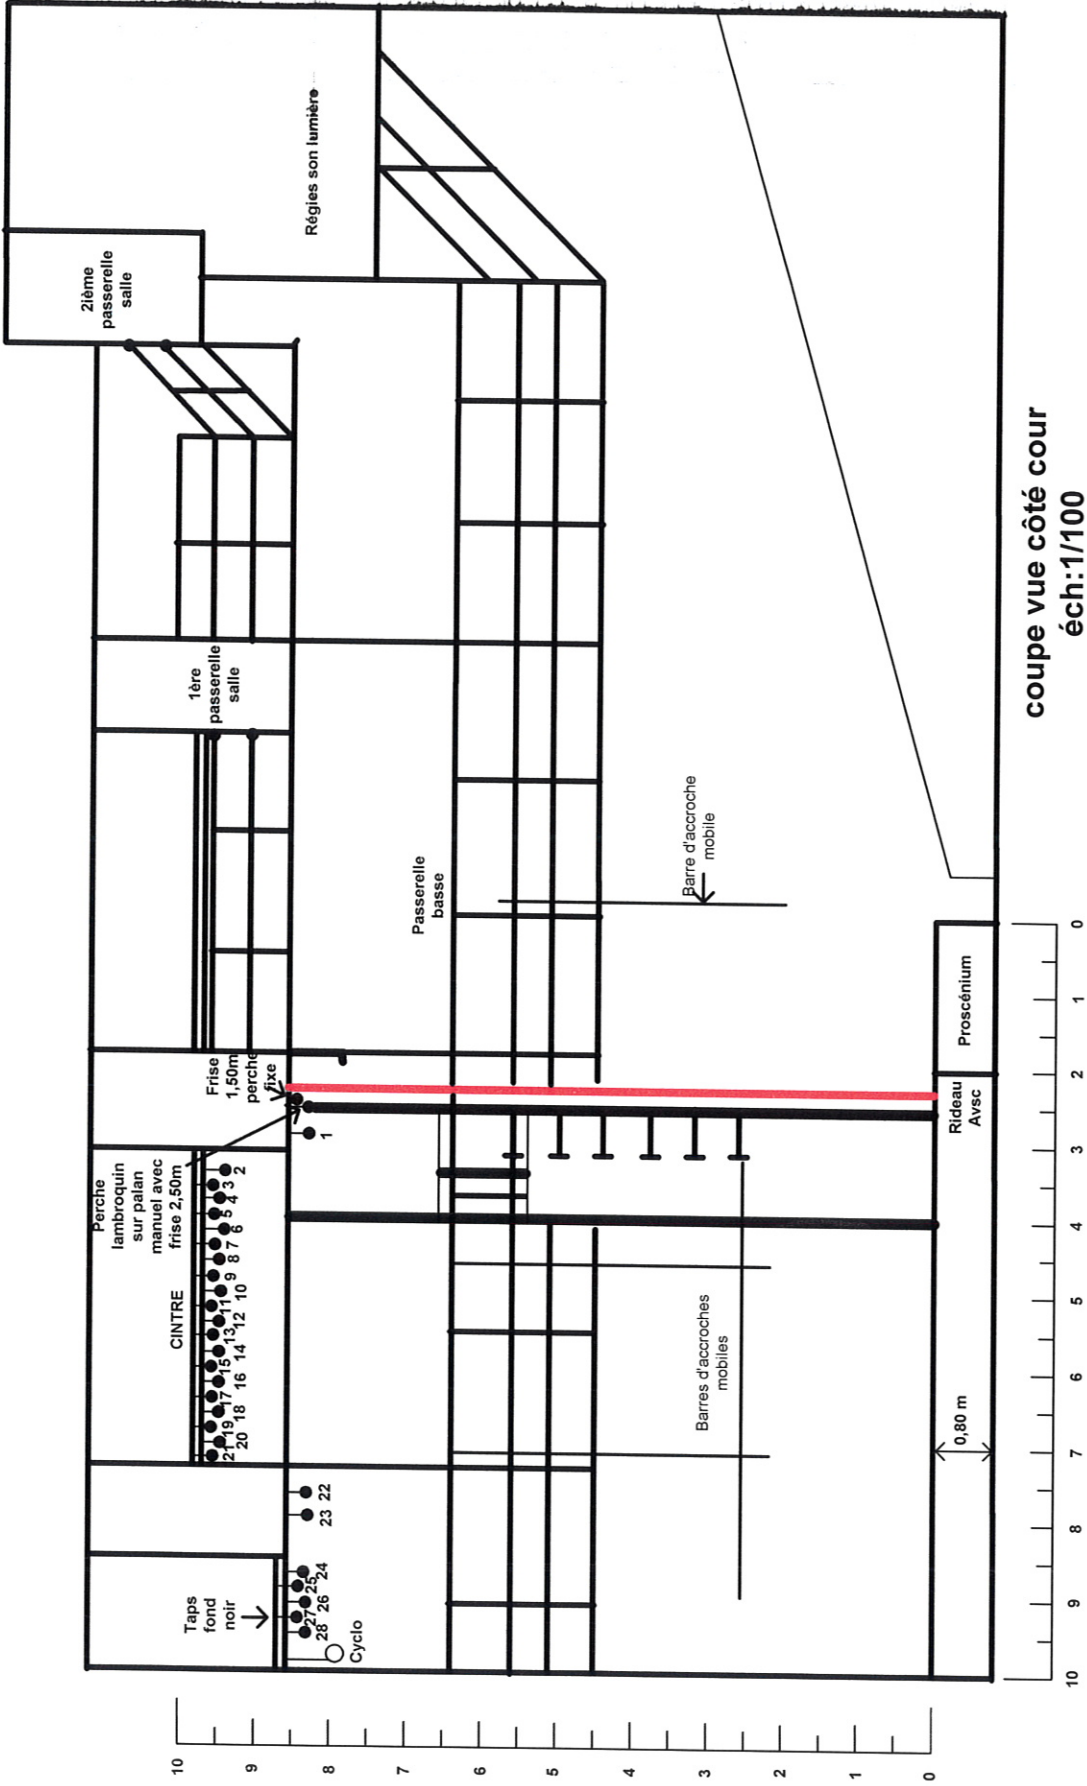

THEATRE DU VESINET

coupe vue côté cour
éch:1/100